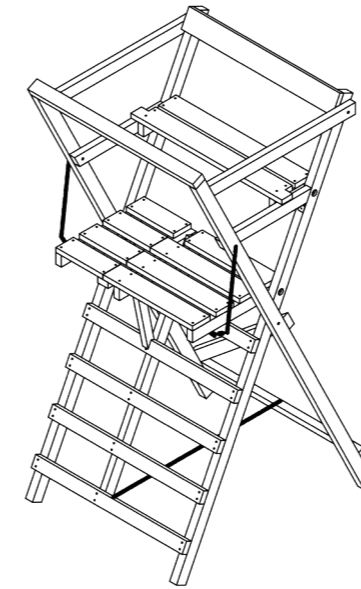

Scherenleiter Horrido

Stabile Scherenleiter mit 250 cm Gesamthöhe, 150 cm Standhöhe und 200 cm Sitzhöhe sowie großzügigen 116 cm Breite. Leiter mit fünf Sprossen. Schneller und einfacher Aufbau mit wenigen Handgriffen. Gewicht nur 75 kg.

Abholpreise ante-holz Züschen:

250 cm   KDI   245,00 €

250 cm   D/L   275,00 €

KDI = Kesseldruckimprägniert
D/L = Douglasie/ Lärche