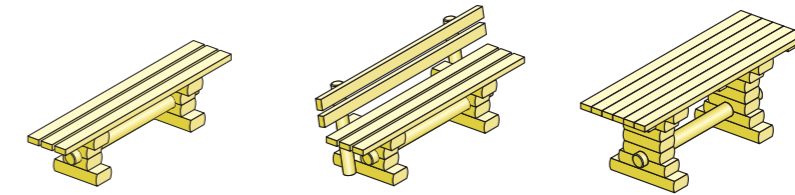

Gruppe Rustika						
L x B x H in cm	Bank ohne Lehne		Bank mit Lehne		Tisch	
	Art.-Nr.	Preis/Stck.	Art.-Nr.	Preis/Stck.	Art.-Nr.	Preis/Stck.
	200 x 40 x 47		200 x 70 x 80		200 x 72 x 77	
KDI grün	55105101	217,20 €	55105201	290,90 €	55105001	409,70 €

Imprägniert
KDI grün