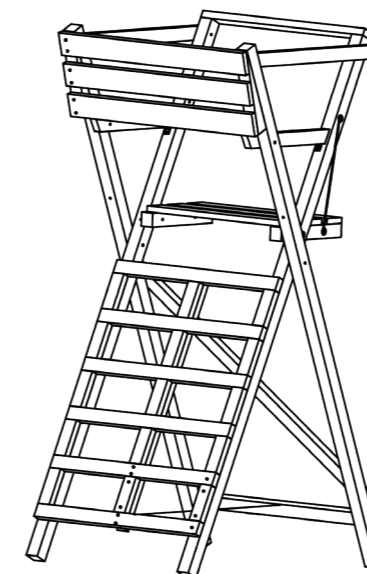

Imprägniert
KDI grün

Scherenleiter Horrido

Stabile Scherenleiter mit 250 cm Gesamthöhe, 150 cm Standhöhe und 200 cm Sitzhöhe sowie großzügigen 116 cm Breite. Leiter mit fünf Sprossen. Schneller und einfacher Aufbau mit wenigen Handgriffen. Gewicht nur 75 kg.

Abholpreise ante-holz Züschen:

250 cm KDI 245,00 €

250 cm D/L 275,00 €

KDI = Kesseldruckimprägniert
D/L = Douglasie/ Lärche

Scherensitz

Gesamthöhe: 300 cm. Leiter mit mittiger Sicherheitsstrebe und Absicherungshölzern zu jeder Sprosse.